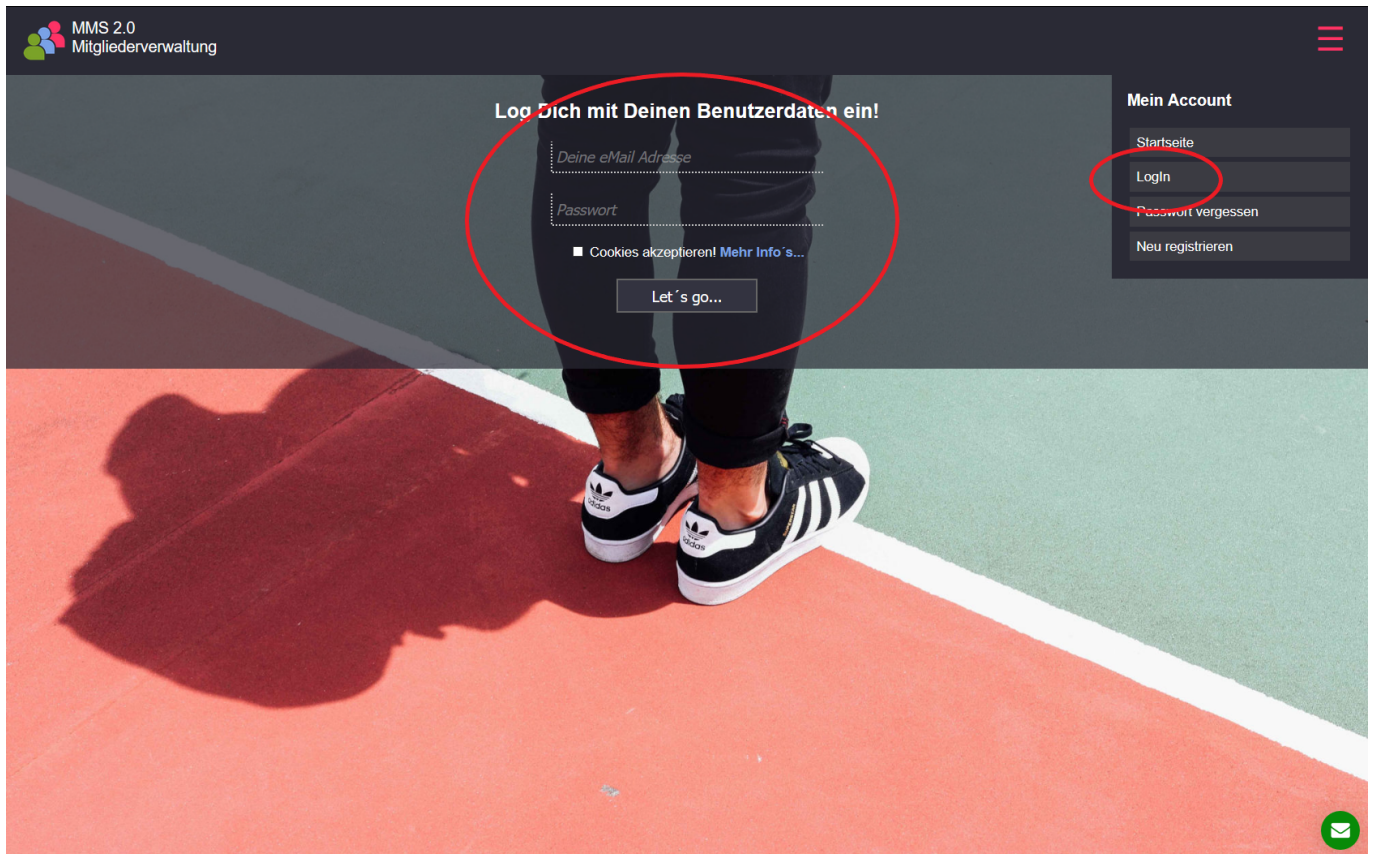

Anmeldung

Link zur Anmeldung

Auf der Internetseite <https://MeineMitglieder.de> findest Du (oben rechts) einen Button „LogIn“.

Anmeldung mit eMail Adresse und Passwort

Auf der LogIn Seite klickst Du (oben rechts) auf „LogIn“ und gibst dann Deine Benutzerdaten in die entsprechenden Felder ein. Nach erfolgreichem LogIn erscheint die Startseite von MMS 2.0.

Anmeldung mit PIN

1) 2) Auf der LogIn Seite klickst Du (oben rechts) auf „LogIn mit Pin“ und gibst dann Deinen voreingestellten PIN über das Tastenfeld ein. Nach erfolgreichem LogIn erscheint die Startseite von MMS 2.0.