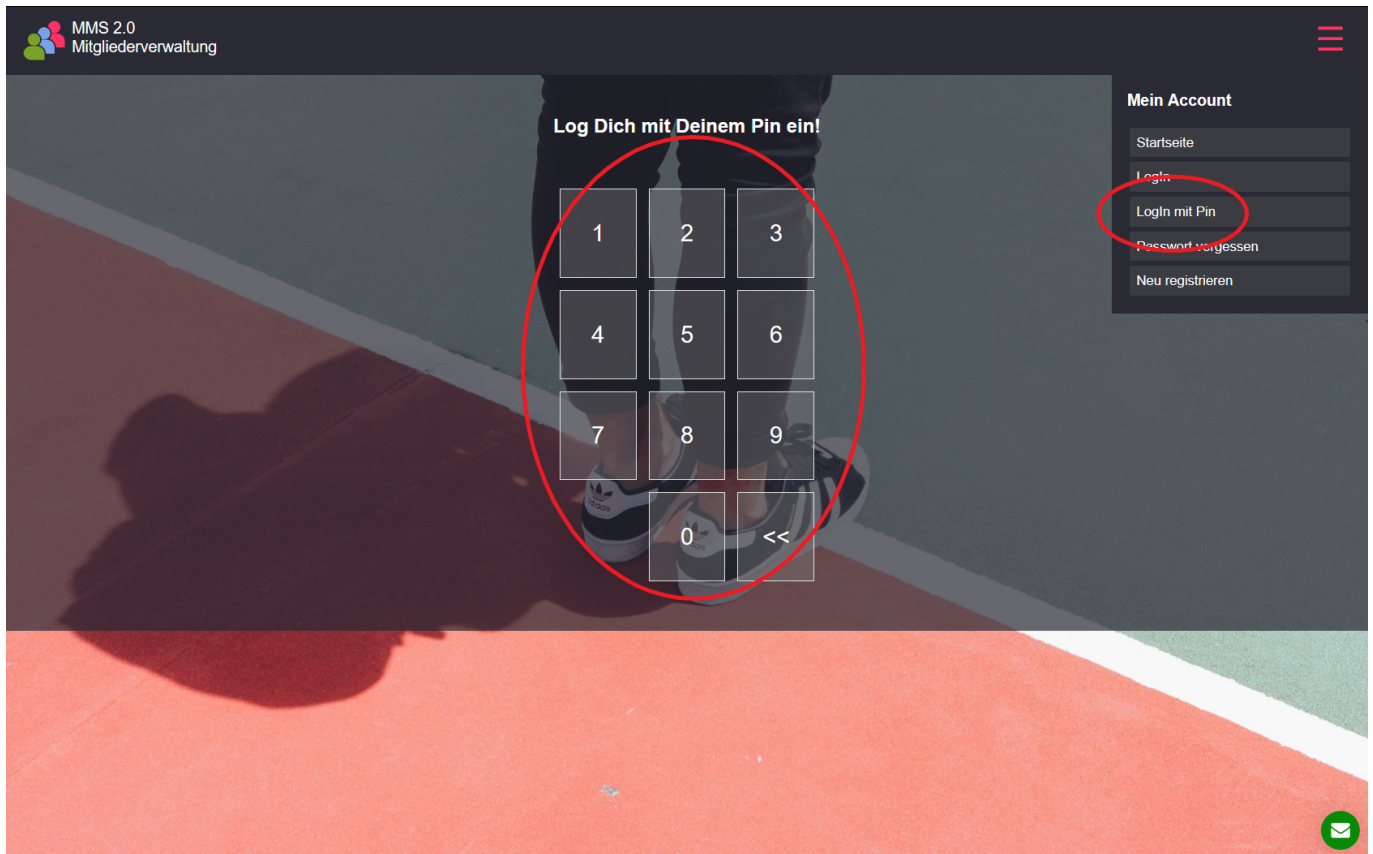

Anmeldung

Link zur Anmeldung

Auf der Internetseite <https://MeineMitglieder.de> findest Du (oben rechts) einen Button „LogIn“.

Anmeldung mit eMail Adresse und Passwort

Auf der LogIn Seite klickst Du (oben rechts) auf „LogIn“ und gibst dann Deine Benutzerdaten in die entsprechenden Felder ein. Nach erfolgreichem LogIn erscheint die Startseite von MMS 2.0.

Anmeldung mit PIN

1) 2) Auf der LogIn Seite klickst Du (oben rechts) auf „LogIn mit Pin“ und gibst dann Deinen voreingestellten PIN über das Tastenfeld ein. Nach erfolgreichem LogIn erscheint die Startseite von MMS 2.0.