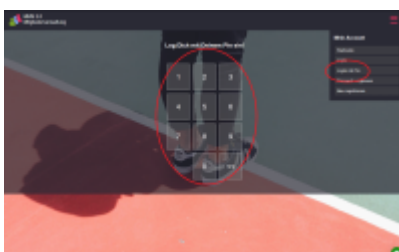

Anmeldung

Link zur Anmeldung

Auf der Internetseite <https://MeineMitglieder.de> findest Du (oben rechts) einen Button „LogIn“.

Anmeldung mit eMail Adresse und Passwort

Auf der LogIn Seite klickst Du (oben rechts) auf „LogIn“ und gibst dann Deine Benutzerdaten in die entsprechenden Felder ein. Nach erfolgreichem LogIn erscheint die Startseite von MMS 2.0.

Anmeldung mit PIN

1) 2) Auf der LogIn Seite klickst Du (oben rechts) auf „LogIn mit Pin“ und gibst dann Deinen voreingestellten PIN über das Tastenfeld ein. Nach erfolgreichem LogIn erscheint die Startseite von MMS 2.0.

1)

Schnellzugriff für mobile Geräte

2)

Der Pin muss in den eigenen Einstellungen freigeschalten sein

From:

<https://meinmitglieder.de/wiki/> - **MeineMitglieder.de/wiki**

Permanent link:

<https://meinmitglieder.de/wiki/doku.php?id=anmeldung:login&rev=1560845734>