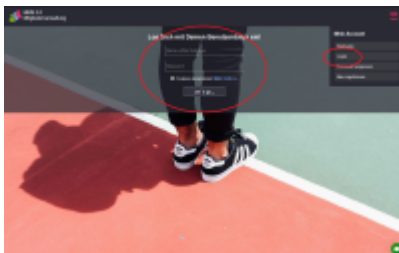

Anmeldung

Link zur Anmeldung

Auf der Internetseite <https://MeineMitglieder.de> findest Du (oben rechts) einen Button „LogIn“.

Anmeldung mit eMail Adresse und Passwort

Auf der LogIn Seite klickst Du (oben rechts) auf „LogIn“ und gibst dann Deine Benutzerdaten in die entsprechenden Felder ein. Nach erfolgreichem LogIn erscheint die Startseite von MMS 2.0.

Anmeldung mit PIN

1) 2) Auf der LogIn Seite klickst Du (oben rechts) auf „LogIn mit Pin“ und gibst dann Deinen voreingestellten PIN über das Tastenfeld ein. Nach erfolgreichem LogIn erscheint die Startseite von MMS 2.0.