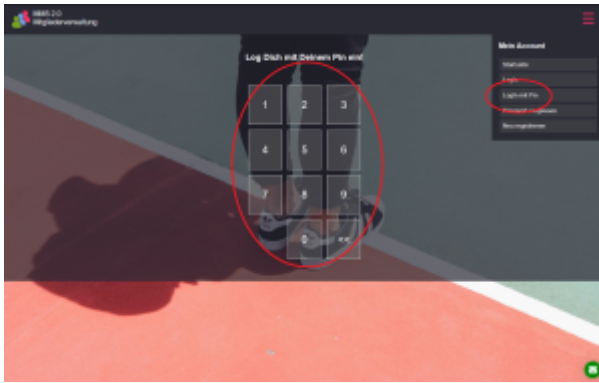

1)

Schnellzugriff für mobile Geräte

2)

Der Pin muss in den eigenen Einstellungen freigeschalten sein

From:

<https://meinmitglieder.de/wiki/> - **MeineMitglieder.de/wiki**

Permanent link:

<https://meinmitglieder.de/wiki/doku.php?id=anmeldung:login&rev=1560847360>

Last update: **2021/02/16 07:15**