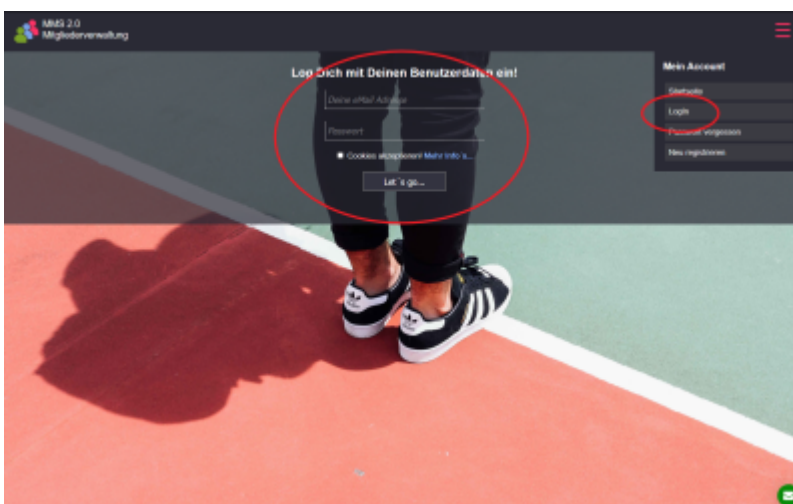

## Link zur Anmeldung

Auf der Internetseite <https://MeineMitglieder.de> findest Du (oben rechts) einen Button „LogIn“.

## Anmeldung mit eMail Adresse und Passwort

Auf der LogIn Seite klickst Du (oben rechts) auf „LogIn“ und gibst dann Deine Benutzerdaten in die entsprechenden Felder ein. Nach erfolgreichem LogIn erscheint die Startseite von MMS 2.0.