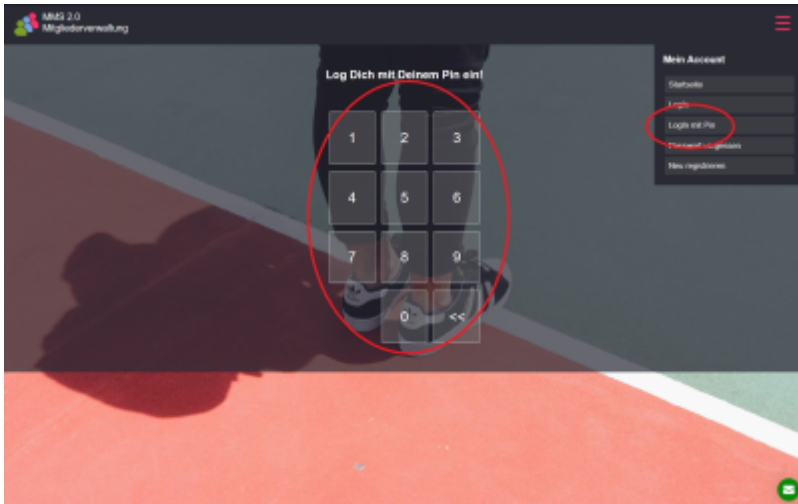

1)

Schnellzugriff für mobile Geräte

2)

Der Pin muss in den eigenen Einstellungen freigeschaltet sein

From:

<https://meinmitglieder.de/wiki/> - **MeineMitglieder.de/wiki**

Permanent link:

<https://meinmitglieder.de/wiki/doku.php?id=anmeldung:login&rev=1560848735>

Last update: **2021/02/16 07:15**