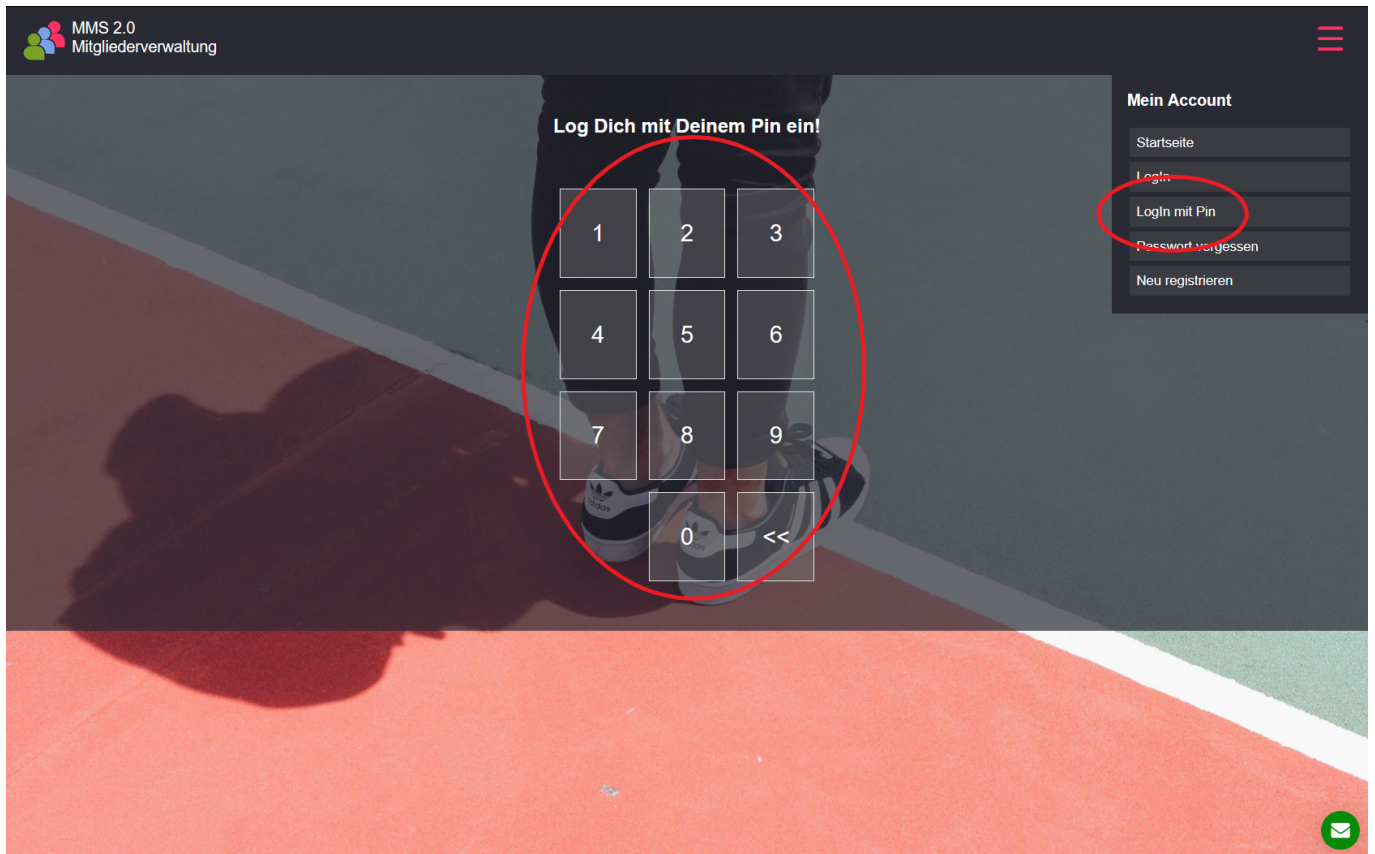

Anmeldung

Link zur Anmeldung

Auf der Internetseite <https://MeineMitglieder.de> findest Du (oben rechts) einen Button „LogIn“.

Anmeldung mit eMail Adresse und Passwort

Auf der LogIn Seite klickst Du (oben rechts) auf „LogIn“ und gibst dann Deine Benutzerdaten in die entsprechenden Felder ein. Nach erfolgreichem LogIn erscheint die Startseite von MMS 2.0.

Anmeldung mit PIN

1) 2) Auf der Login Seite klickst Du (oben rechts) auf „Login mit Pin“ und gibst dann Deinen voreingestellten PIN über das Tastenfeld ein. Nach erfolgreichem Login erscheint die Startseite von MMS 2.0.