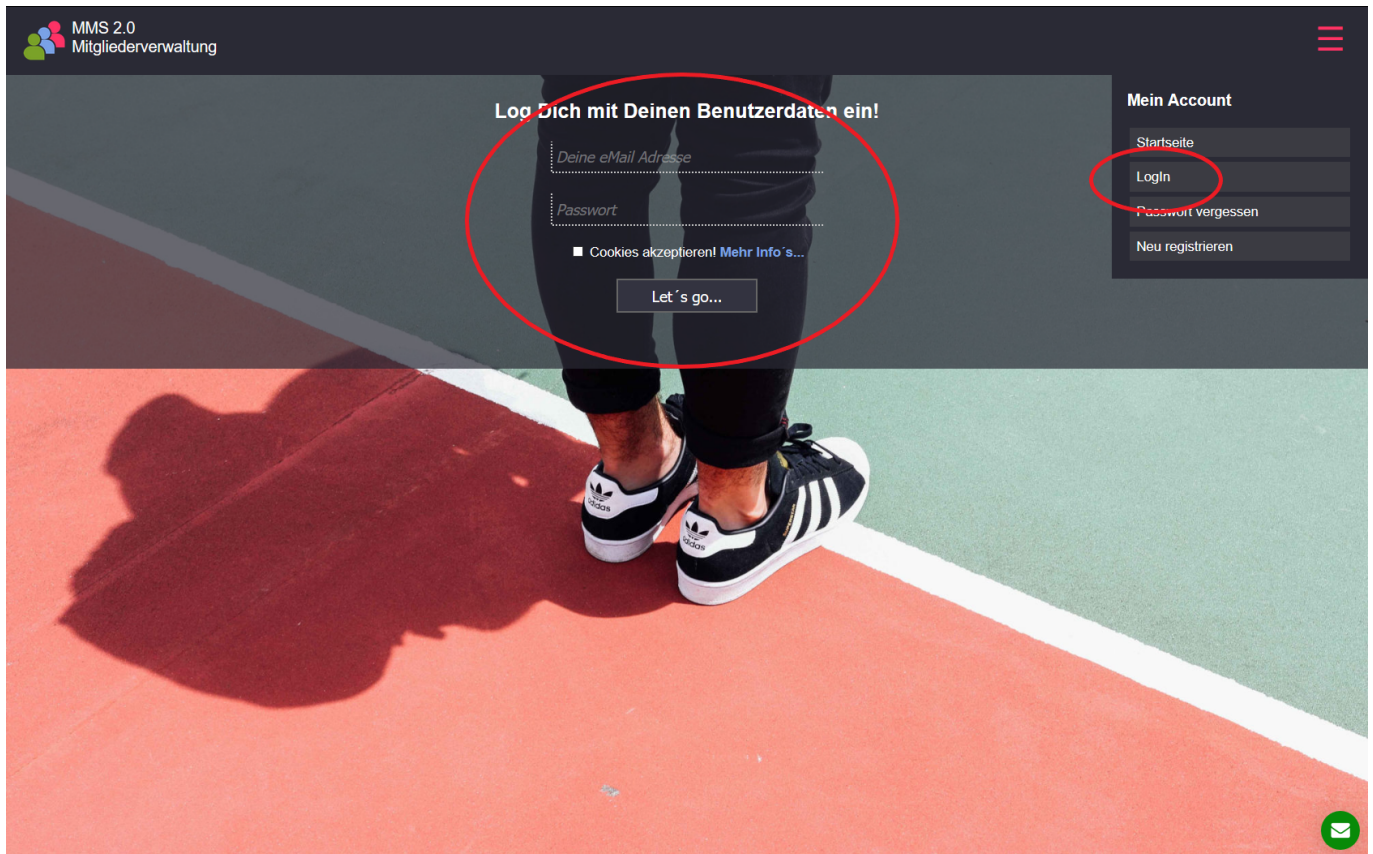

Anmeldung

Link zur Anmeldung

Auf der Internetseite <https://MeineMitglieder.de> findest Du (oben rechts) einen Button „LogIn“.

Anmeldung mit eMail Adresse und Passwort

Auf der LogIn Seite klickst Du (oben rechts) auf „LogIn“ und gibst dann Deine Benutzerdaten in die entsprechenden Felder ein. Nach erfolgreichem LogIn erscheint die Startseite von MMS 2.0.

Anmeldung mit PIN

1) 2) Auf der Login Seite klickst Du (oben rechts) auf „Login mit Pin“ und gibst dann Deinen voreingestellten PIN über das Tastenfeld ein. Nach erfolgreichem Login erscheint die Startseite von MMS 2.0.