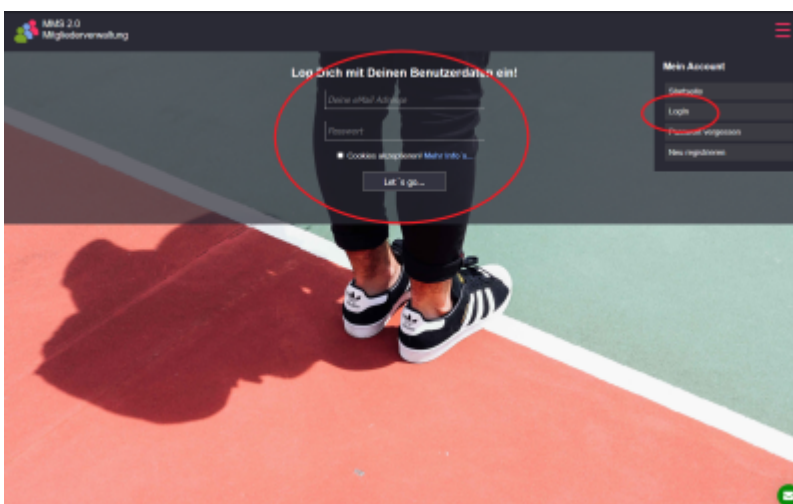

Anmeldung

Link zur Anmeldung

Auf der Internetseite <https://MeineMitglieder.de> findest Du (oben rechts) einen Button „LogIn“.

Anmeldung mit eMail Adresse und Passwort

Auf der LogIn Seite klickst Du (oben rechts) auf „LogIn“ und gibst dann Deine Benutzerdaten in die entsprechenden Felder ein. Nach erfolgreichem LogIn erscheint die Startseite von MMS 2.0.

Anmeldung mit PIN

1) 2) Auf der LogIn Seite klickst Du (oben rechts) auf „LogIn mit Pin“ und gibst dann Deinen voreingestellten PIN über das Tastenfeld ein. Nach erfolgreichem LogIn erscheint die Startseite von MMS 2.0.