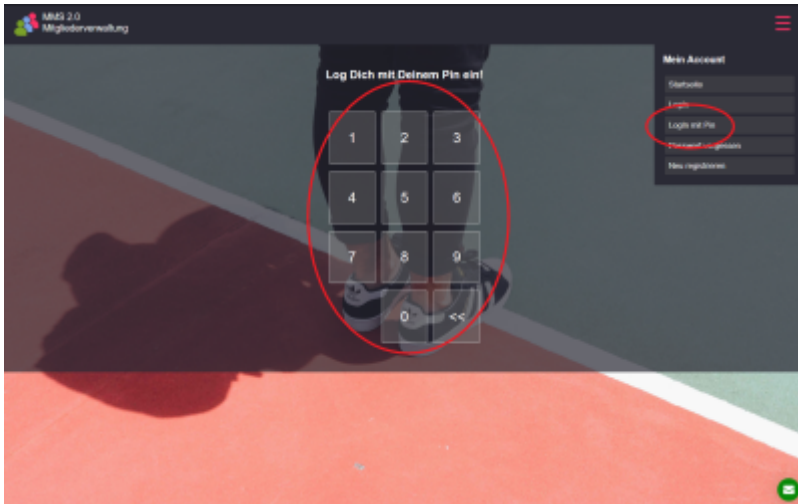

Anmeldung

Link zur Anmeldung

Auf der Internetseite <https://MeineMitglieder.de> findest Du (oben rechts) einen Button „LogIn“.

Anmeldung mit eMail Adresse und Passwort

Auf der LogIn Seite klickst Du (oben rechts) auf „LogIn“ und gibst dann Deine Benutzerdaten in die entsprechenden Felder ein. Nach erfolgreichem LogIn erscheint die Startseite von MMS 2.0.

Anmeldung mit PIN

1) 2) Auf der LogIn Seite klickst Du (oben rechts) auf „LogIn mit Pin“ und gibst dann Deinen voreingestellten PIN über das Tastenfeld ein. Nach erfolgreichem LogIn erscheint die Startseite von MMS 2.0.